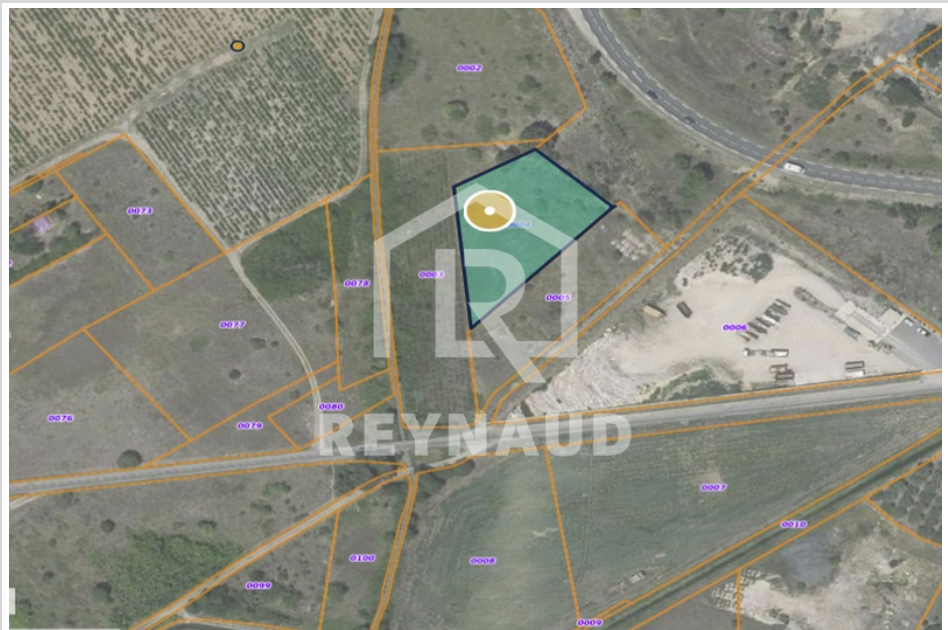

REYNAUD
IMMOBILIER
Depuis 1994

☎ 04 67 96 08 92
✉ reynaud.immo@wanadoo.fr

6 000 €

Achat terrain agricole
Surface : 2300 m²

Classe énergie (dpe) : Indisponible
Emission de gaz à effet de serre (ges) :
Indisponible

Terrain agricole 2018.283 Saint-André-de-Sangonis

SAINT ANDRE DE SANGONIS : TERRAIN AGRICOLE d'environ 2300m². Prix : 6.000€ honoraires charge vendeur. Consultez l'ensemble de nos bien sur notre site internet. Reynaud Immo, 7 bd Gambetta 34800 CLERMONT L'HERAULT. Frais et charges : 6 000 € honoraires d'agence inclus